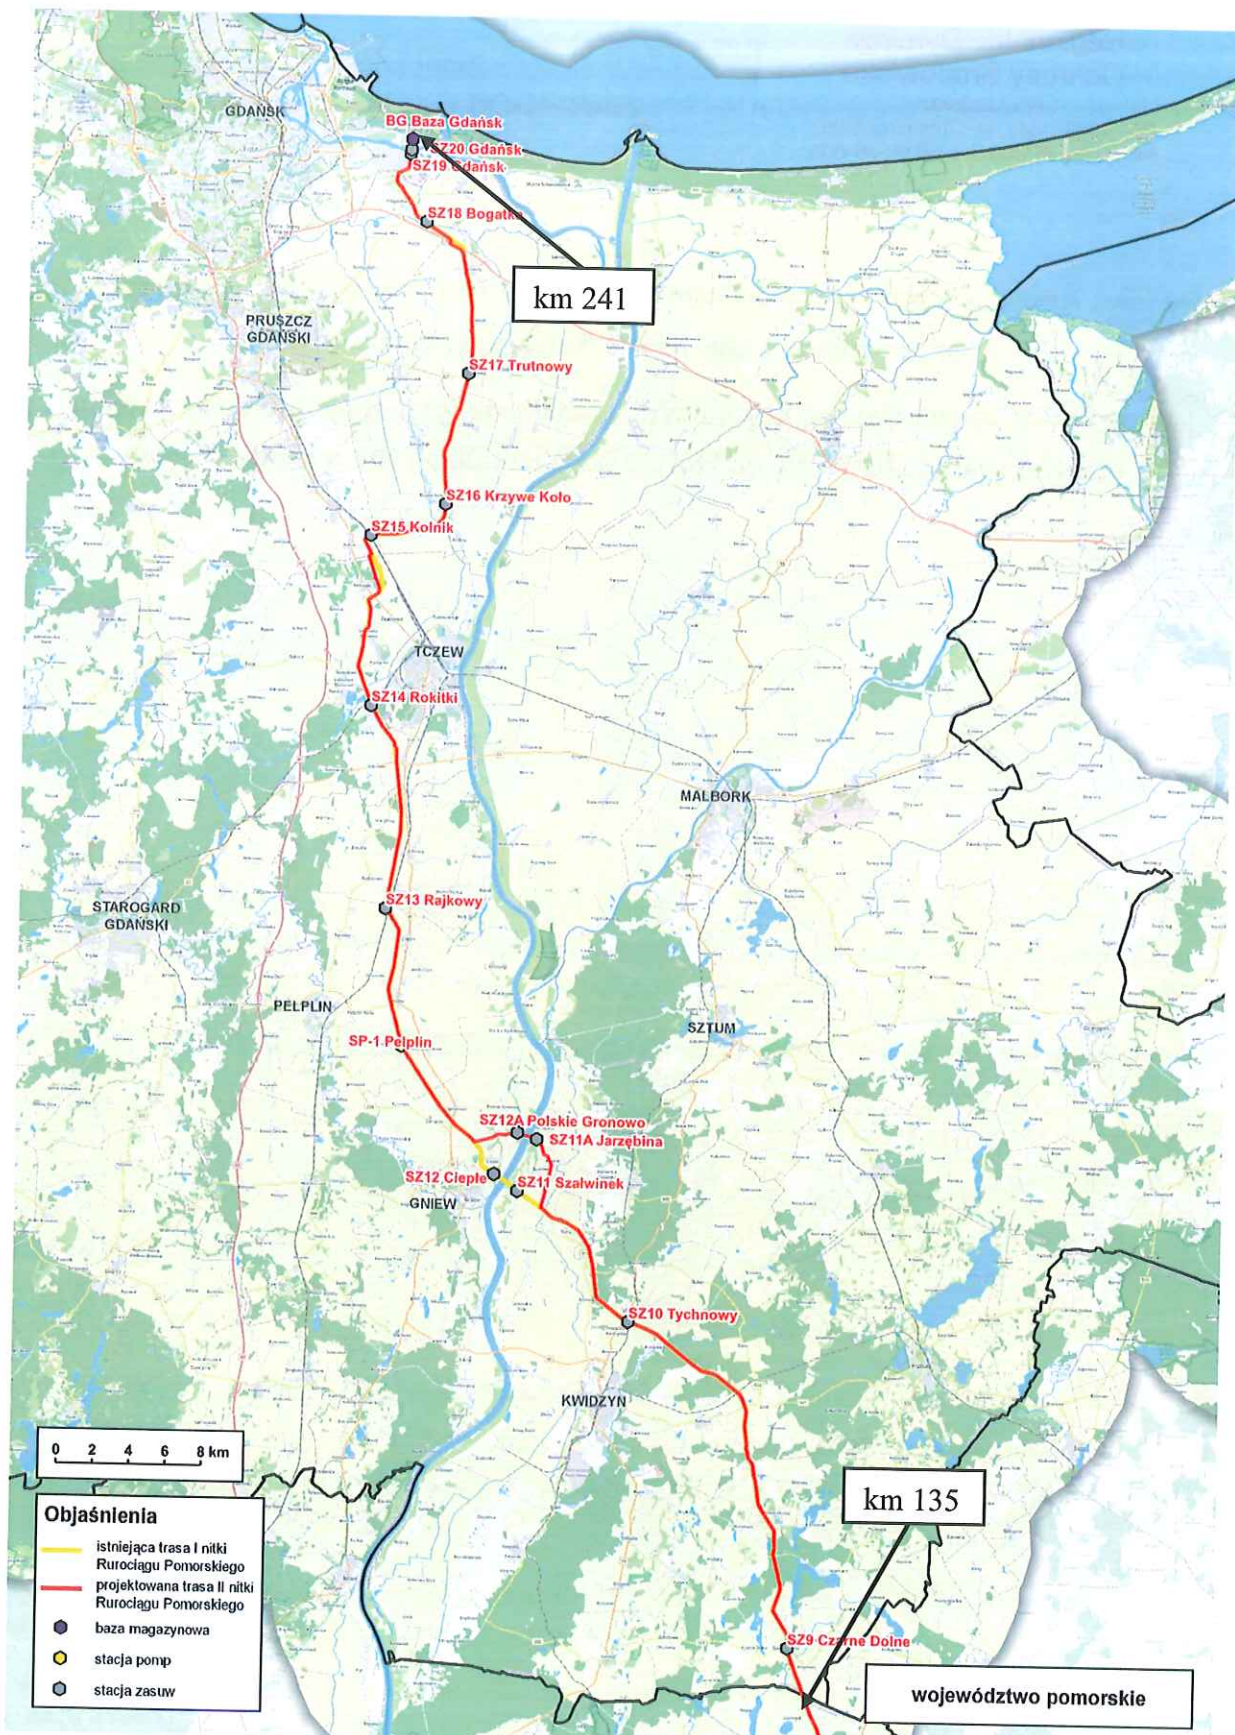

Budowa rurociągu ropy naftowej Gdańsk - Płock wraz z infrastrukturą niezbędną do jego obsługi” - tzw. II nitka Rurociągu Pomorskiego

mapa w skali zapewniającej czytelność przedstawionych danych, z zaznaczonym przewidywanym terenem, na którym będzie realizowane przedsięwzięcie.